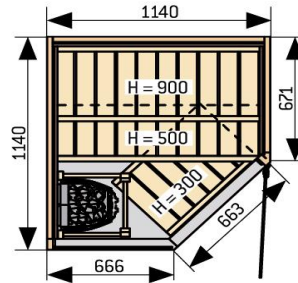

17. SAUNA

	Seinät:	Tervaleppäpaneeli
	Katto:	Tervaleppäpaneeli
	Lauteet:	Tervaleppä
	Saunan ovi:	Kokolasiovi, savun harmaa
	Kiuas	6 kW / (3,5 kW Sirius)
Asunnot	B52, B54	

Huom Asunnoissa **B10, B11, B21, B22, B32, B33, B43, B44 ja B50**
Harvia kylpyhuones sauna Sirius samoilla materiaaleilla

Valinnainen, lisähintainen tuote saunavaraukseen seuraavissa asunnoissa.

A Harvia kylpyhuones sauna Sirius samoilla materiaaleilla
B7, B8, B18, B19, B29, B30, B40, B41,

18. IKKUNAVARUSTEET

Sälekaihtimet vakiona ikkunan väleissä, parvekeovissa myös sälekaihtimet.
Ikkunoiden heloitus kromin värinen.